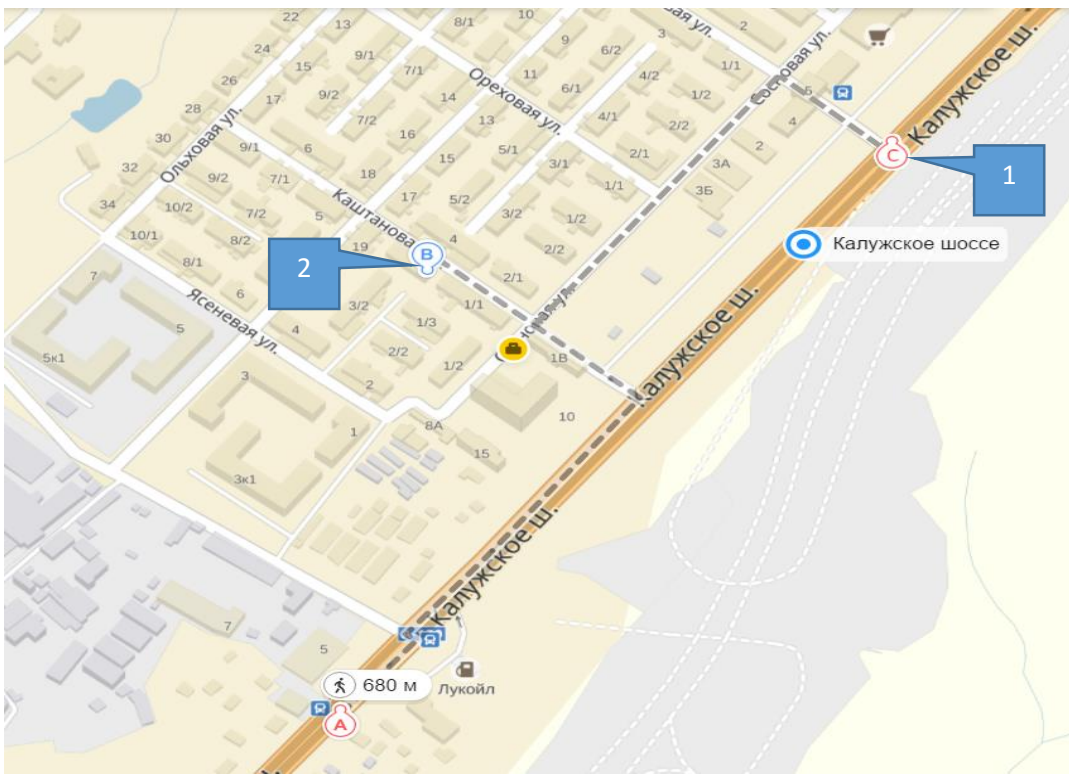

## Схема проезда в компанию ООО «АвиаБит» на общественном транспорте

1. От метро «Теплый стан» идет следующий транспорт:  
Автобусы: 503 503к 508 512 513 514 515 526 531 577 891  
Маршрутки: 512 521 531 577 887 894
2. Если в транспорте остановка по требованию, то просим остановить у въезда в ЖК «Дубровка» (точка С на карте). В противном случае едем до остановки «ДРСУ-1» (точка А на карте).
3. Далее пешком до офиса. Территория охраняемая, необходимо заранее заказать пропуск.